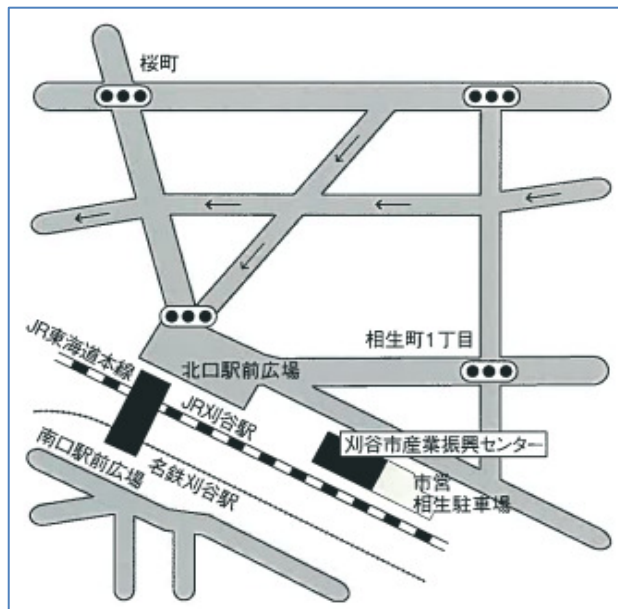

2025年3月 教育日程【予定】

状況により日程は変更・中止となる場合もあります

2025年3月						
日	月	火	水	木	金	土
						1
2	3	4	5	6	7	8
9	10	11	12	13	14	15
16	17	18	19	20	21	22
23	24	25	26	27	28	29
30	31					

<会議室>

3月5日(水) 作業責任者更新教育

<305会議室>

5 作業更新

【会場】 ※2024年10月より会場を変更しております。ご注意ください。

刈谷市 産業振興センター

〒448-0027 刈谷市相生町1丁目1番地6

JR刈谷駅(北口)・名鉄刈谷駅(北口)から徒歩3分

※産業振興センターへお電話でのお問い合わせはお控えください

刈谷市周辺は大変混み合います。公共交通機関をおすすめします。

お車でお越しの場合は十分に時間に余裕をもってお越しください。

隣接駐車場【相生駐車場】(利用補助ございます)